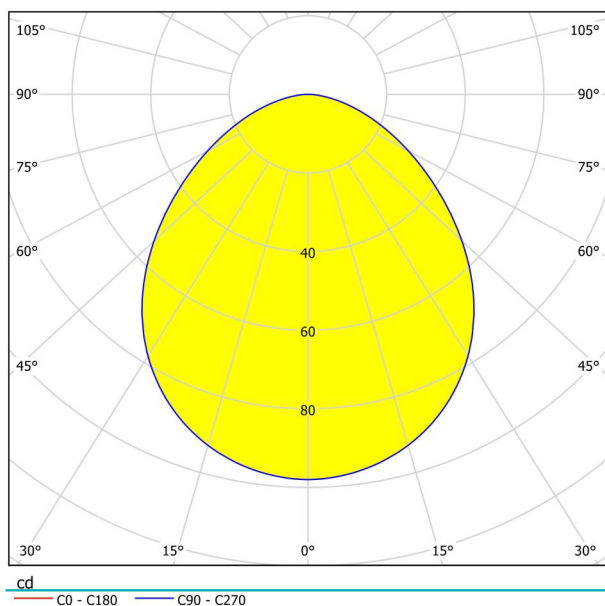

Afmetingen

| | |
|----------------------------|-----|
| Artikeldiameter (in mm/in) | 78 |
| Inbouwdiepte (in mm/in) | 35 |
| Zaagmaat (in mm/in) | 65 |
| Nettogewicht (kg) | 0,1 |

Materiaal & Kleur

| | |
|----------------------------|-----------|
| Materiaal van de behuizing | Kunststof |
| Kleur van de behuizing | wit |

Lichtbron 1

| | |
|-------------------------------------|-----------|
| Aantal lampfittingen / lichtbron 1 | 1 |
| Type fitting 1 | LED |
| Type lichtbron 1 | LED |
| Lichtbron 1 | inclusief |
| Lumen per lampfitting / Lichtbron 1 | 360 |

LED
warm WHITE

CE UK CA

1 x 4,9 W 1 x 360 lm Ø 65 IP20, IP44

Onder voorbehoud van technische wijzigingen